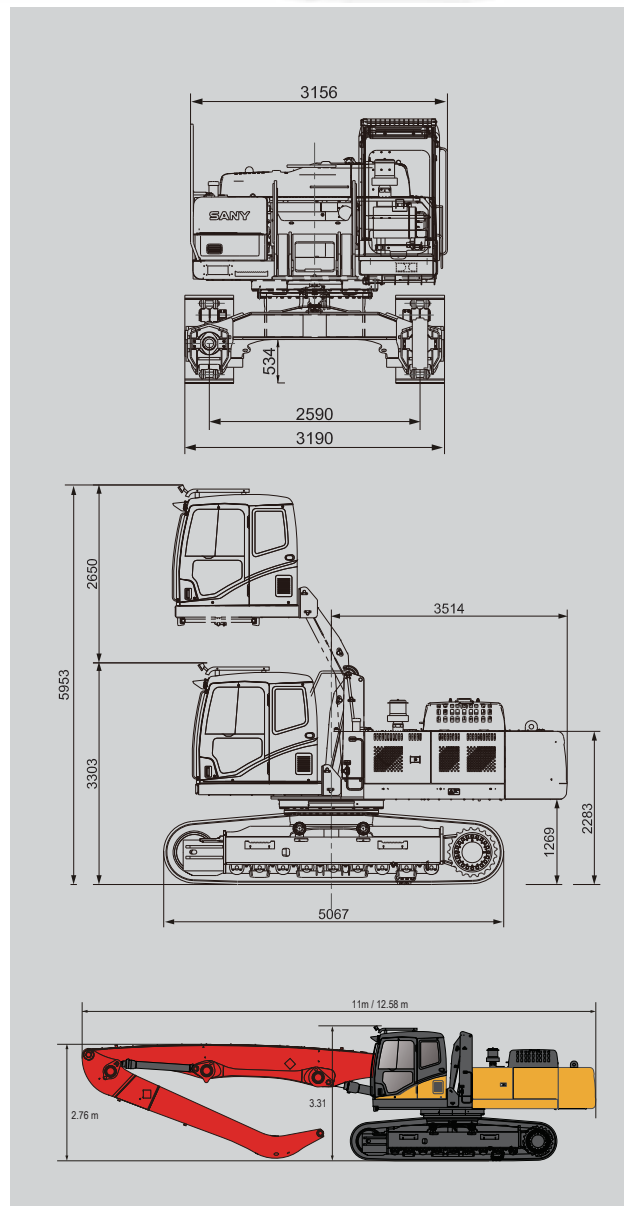

## CARACTERÍSTICAS

- Peso total: **45.2 T**
- Radio de funcionamiento máximo: **13.5 m**
- Profundidad de trabajo: **-6 m**
- 10% más de eficiencia que la competencia.
- Diseño de estructura avanzado, más ligero y resistente
- El controlador inteligente puede controlar la velocidad del motor, la salida de acuerdo con la capacidad en tiempo real.

## ESPECIFICACIONES TÉCNICAS

Motor	Isuzu 6HK1-XDHAG-01-C3
Potencia del Motor	212 kW / 2000 rpm
Tanque de Combustible	540L
Trepabilidad	50%
Altura máxima de vista de cabina	5.47m
Radio de funcionamiento máximo	13,5 m
Velocidad máx. de viaje sin carga	5 km / h
Velocidad máx. de viaje con carga	3 km / h
Auge móvil	8,6 m
Altura total (sin pluma)	3,4 millones
Longitud total (sin pluma)	Los 6.05m
Peso total	45,2 toneladas
Ancho total (sin pluma)	3,19 m
Velocidad de rotación	8R / Min
Brazo	6m
Profundidad de trabajo	-6m
Altura de trabajo	15m
Velocidad de rotación	0~8

Pluma móvil 8,6 m, brazo de carga de 6 m, bisagra punto en el punto superior

Pluma móvil 8,6 m, brazo de carga de 6 m, bisagra punto en el punto inferior

	La longitud de la pluma	La longitud del brazo	L	H1	H2
Combinación 1	7m	4.5m	11m	3.31m	2.76m
Combinación 2	8.6m	6m	12.58m	3.31m	2.76m