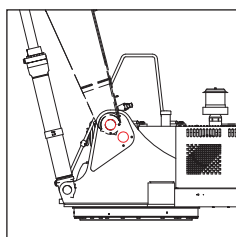

## ESPECIFICACIONES TÉCNICAS

Motor	Isuzu 6HK1-XDHAG-01-C3
Potencia del Motor	212 kW / 2000 rpm
Tanque de Combustible	540L
Trepabilidad	50%
Altura máxima de vista de cabina	5.47m
Radio de funcionamiento máximo	13,5 m
Velocidad máx. de viaje sin carga	5 km / h
Velocidad máx. de viaje con carga	3 km / h
Auge móvil	8,6 m
Altura total (sin pluma)	3,4 millones
Longitud total (sin pluma)	Los 6.05m
Peso total	45,2 toneladas
Ancho total (sin pluma)	3,19 m
Velocidad de rotación	8R / Min
Brazo	6m
Profundidad de trabajo	-6m
Altura de trabajo	15m
Velocidad de rotación	0~8

Pluma móvil 8,6 m, brazo de carga de 6 m, bisagra punto en el punto superior

Pluma móvil 8,6 m, brazo de carga de 6 m, bisagra punto en el punto inferior

	La longitud de la pluma	La longitud del brazo	L	H1	H2
Combinación 1	7m	4.5m	11m	3.31m	2.76m
Combinación 2	8.6m	6m	12.58m	3.31m	2.76m