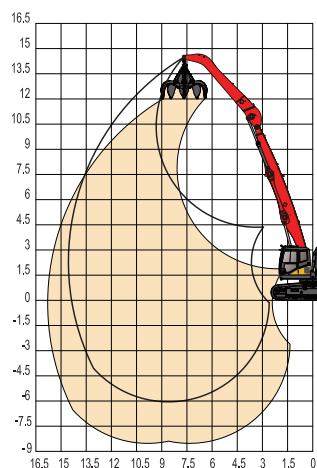

## CARACTERÍSTICAS

- Peso total: **45.2 T**
- Radio de funcionamiento máximo: **13.5 m**
- Profundidad de trabajo: **-6 m**
- 10% más de eficiencia que la competencia.
- Diseño de estructura avanzado, más ligero y resistente
- El controlador inteligente puede controlar la velocidad del motor, la salida de acuerdo con la capacidad en tiempo real.

## ESPECIFICACIONES TÉCNICAS

Motor	Isuzu 6HK1-XDHAG-01-C3
Potencia del Motor	212 kW / 2000 rpm
Tanque de Combustible	540L
Trepabilidad	50%
Altura máxima de vista de cabina	5.47m
Radio de funcionamiento máximo	13,5 m
Velocidad máx. de viaje sin carga	5 km / h
Velocidad máx. de viaje con carga	3 km / h
Auge móvil	8,6 m
Altura total (sin pluma)	3,4 millones
Longitud total (sin pluma)	Los 6.05m
Peso total	45,2 toneladas
Ancho total (sin pluma)	3,19 m
Velocidad de rotación	8R / Min
Brazo	6m
Profundidad de trabajo	-6m
Altura de trabajo	15m
Velocidad de rotación	0~8