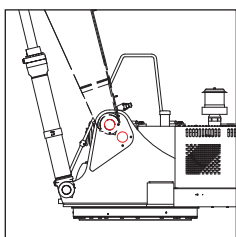

Pluma móvil 8,6 m, brazo de carga de 6 m, bisagra punto en el punto inferior