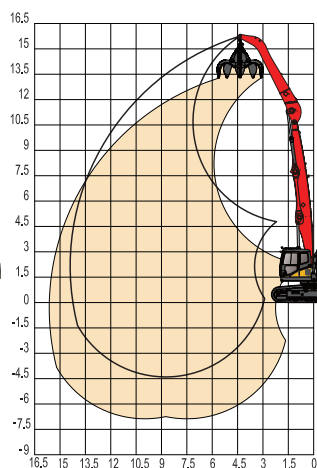

## CARACTERÍSTICAS

- Peso total: **45.2 T**
- Radio de funcionamiento máximo: **13.5 m**
- Profundidad de trabajo: **-6 m**
- 10% más de eficiencia que la competencia.
- Diseño de estructura avanzado, más ligero y resistente
- El controlador inteligente puede controlar la velocidad del motor, la salida de acuerdo con la capacidad en tiempo real.

# MANIPULADORA DE MATERIALES SMHC45

## ESPECIFICACIONES TÉCNICAS

Motor	Isuzu 6HK1-XDHAG-01-C3
Potencia del Motor	212 kW / 2000 rpm
Tanque de Combustible	540L
Trepabilidad	50%
Altura máxima de vista de cabina	5.47m
Radio de funcionamiento máximo	13,5 m
Velocidad máx. de viaje sin carga	5 km / h
Velocidad máx. de viaje con carga	3 km / h
Auge móvil	8,6 m
Altura total (sin pluma)	3,4 millones
Longitud total (sin pluma)	Los 6.05m
Peso total	45,2 toneladas
Ancho total (sin pluma)	3,19 m
Velocidad de rotación	8R / Min
Brazo	6m
Profundidad de trabajo	-6m
Altura de trabajo	15m
Velocidad de rotación	0~8

Pluma móvil 8,6 m, brazo de carga de 6 m, bisagra punto en el punto superior

Pluma móvil 8,6 m, brazo de carga de 6 m, bisagra punto en el punto inferior

	La longitud de la pluma	La longitud del brazo	L	H1	H2
Combinación 1	7m	4.5m	11m	3.31m	2.76m
Combinación 2	8.6m	6m	12.58m	3.31m	2.76m